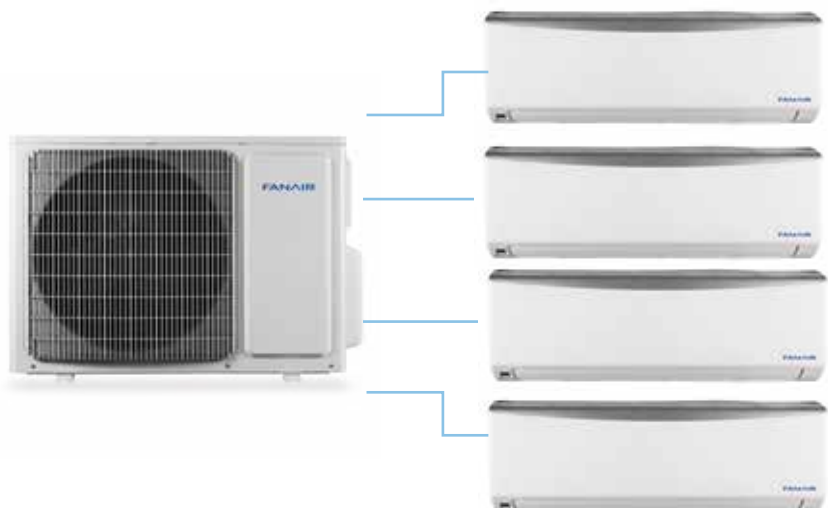

Climatizzatori Mono e Multi Split R32

Fantini Cosmi presenta la nuova linea di climatizzatori Fanair con gas R32. Il gas R32 garantisce elevate performance con un impatto ambientale ridotto, ha infatti un valore ODP (Potenziale di Eliminazione dell'Ozono) pari a zero. I nuovi climatizzatori linea "R32" rappresentano la punta di diamante degli split Fantini Cosmi in fatto di efficienza energetica ed efficacia di funzionamento. Il nuovo design è caratterizzato dalle linee essenziali e si armonizza perfettamente con l'arredo in ambienti moderni e raffinati rendendo i nuovi split veri e propri complementi d'arredo.

R32

Selezione velocità ventola

Defrost

Funzione Deumidificatore

Sistema filtrante

Funzione notte

Telecomando con display LCD

Timer