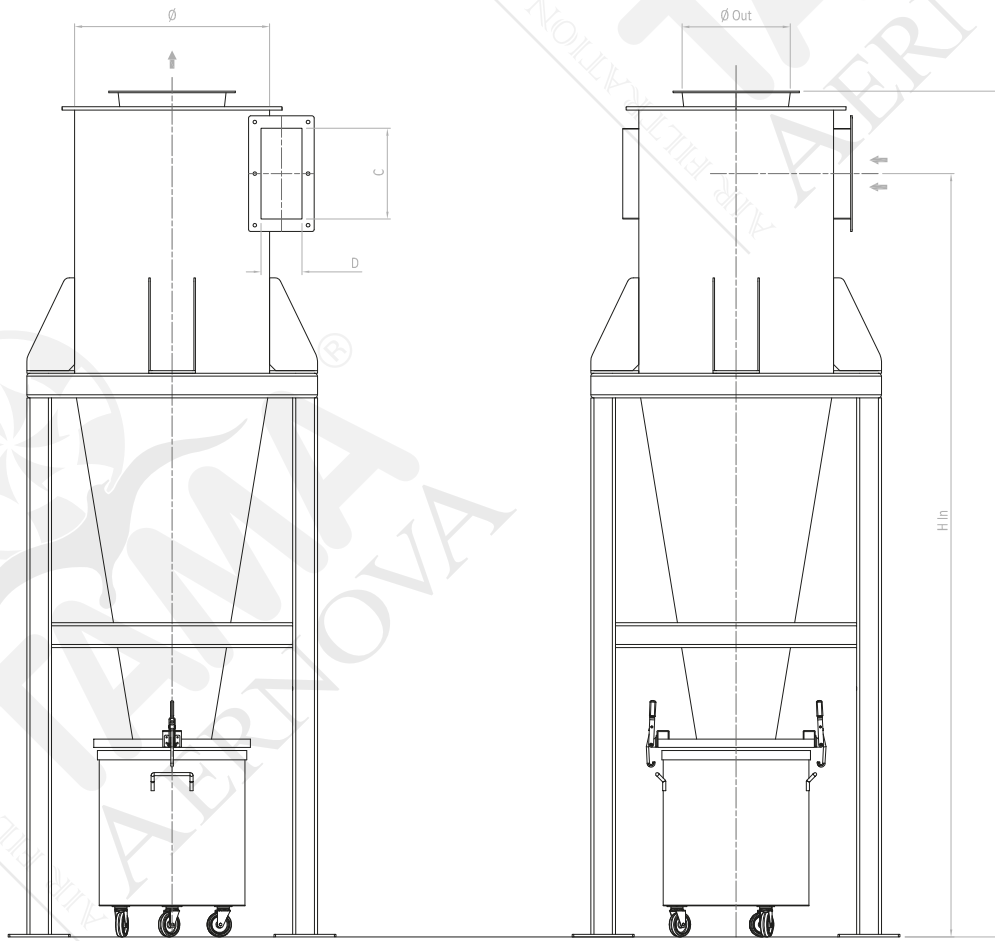

TECHNICAL SPECIFICATIONS										
Pressure drop: 1200 - 1400 Pa										
Model	Air flow [m <sup>3</sup> /h]	Ø [mm]	Ø Out [mm]	H [mm]	H In [mm]	DIMENSIONS				
						A [mm]	B [mm]	C [mm]	D [mm]	E [mm]
HT AREN 1100	12000	1100	610	4689	4184	610	660	670	310	1600
HT AREN 1150	14000	1150	650	4869	4329	690	690	730	330	1650
HT AREN 1250	16000	1250	700	5159	4624	750	750	790	360	1750
HT AREN 1300	17000	1300	730	5379	4774	780	780	820	370	1800
HT AREN 1350	18000	1350	760	5559	4929	810	810	860	380	1850
HT AREN 1400	20000	1400	790	5729	5079	840	840	890	400	1900
HT AREN 1500	24000	1500	840	6079	5389	900	900	950	430	2000