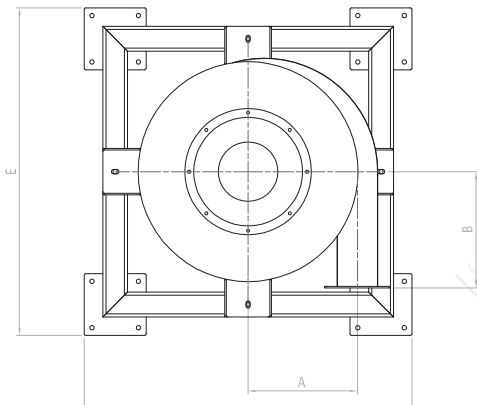

TECHNICAL SPECIFICATIONS										
Pressure drop: 1200 - 1400 Pa										
Model	Air flow [m <sup>3</sup> /h]	Ø [mm]	Ø Out [mm]	H [mm]	H In [mm]	DIMENSIONS				
						A [mm]	B [mm]	C [mm]	D [mm]	E [mm]
HT AREN 180	330	180	101	1494	1367	108	108	114	52	-
HT AREN 220	500	220	123	1632	1488	132	132	140	62	-
HT AREN 250	650	250	140	1736	1579	150	150	160	71	-
HT AREN 290	850	290	163	1875	1701	174	174	184	82	-
HT AREN 320	1100	320	180	1979	1791	192	192	204	91	-
HT AREN 360	1400	360	202	2119	1915	216	216	228	104	-
HT AREN 400	1600	400	224	2257	2036	240	240	254	114	-
HT AREN 420	1800	420	236	2324	2095	252	252	266	120	-
HT AREN 440	2000	440	246	2394	2157	264	264	280	124	-
HT AREN 460	2200	460	258	2467	2221	276	276	292	131	-
HT AREN 480	2400	480	270	2535	2281	288	288	305	137	-
HT AREN 500	2600	500	280	2603	2339	300	300	320	142	-
HT AREN 525	2800	525	294	2689	2415	315	315	335	150	-
HT AREN 550	3000	550	308	2777	2492	330	330	350	157	-
HT AREN 575	3500	575	322	2863	2568	345	345	365	165	-
HT AREN 625	4000	625	350	3039	2722	375	375	396	179	-
HT AREN 675	4500	675	378	3212	2873	405	405	428	193	-
HT AREN 700	5000	700	392	3298	2949	420	420	444	200	-
HT AREN 725	5200	725	406	3386	3026	435	435	460	207	-
HT AREN 800	6500	800	448	3645	3252	480	480	508	228	-
HT AREN 850	7500	850	475	3818	3406	510	510	541	242	-
HT AREN 900	8500	900	504	3991	3556	540	540	574	253	-
HT AREN 1000	10000	1000	560	4337	3862	790	600	640	282	-