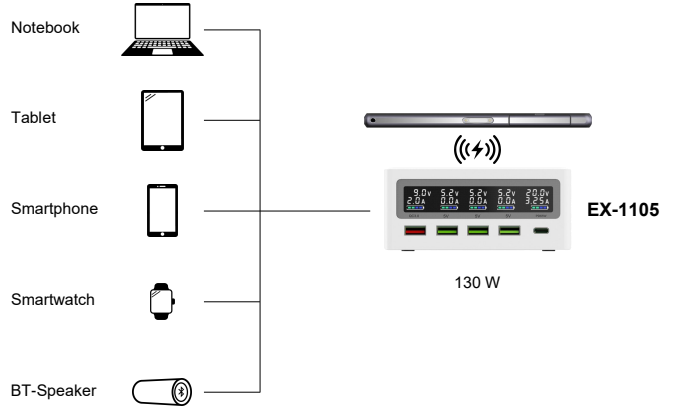

Multifunctional Charging Station for 6 Devices

Beschreibung

Description

Die EX-1105 ist eine Multiport-Ladestation mit integrierten Wireless Charger und einer Gesamtleistung von 130 W. Sie verfügt über drei USB-Ports mit einer Leistung von 12 W pro Port zum Laden von Smartphones und Tablets und einen Schnellladeanschluss für Quick Charge 3.0 kompatible Geräte. Außerdem reicht der 65 W starke USB-C Power Delivery (PD) Port sogar zum Laden von Notebooks/MacBooks. Nicht zuletzt können auf der Oberseite Qi-kompatible Smartphones, TWC Headsets etc. kabellos geladen werden. Der Clou: Das Display gibt für jeden Port Auskunft über die aktuelle Ladespannung und den Ladestrom.

The EX-1105 is a multi-port charging station with integrated wireless charger and a total power of 130W. It has three USB ports with a power of 12 W per port for charging smartphones and tablets and a fast charging port for Quick Charge 3.0 compatible devices. Moreover, the 65 W USB-C Power Delivery (PD) port is even enough to charge notebooks/MacBooks. Last but not least, Qi-compatible smartphones, TWC headsets, etc. can be charged wirelessly on the top. The highlight: The display provides information about the current charging voltage and current for each port.

Merkmale

Features

Gleichzeitiges Aufladen von bis zu 6 Geräten wie z.B. Smartphones, Tablets, Notebooks, Wearables, etc.	Simultaneously charge up to 6 devices such as smartphones, tablets, notebooks, wearables, etc.
Überladeschutz, Überstromschutz, Überspannungsschutz, Kurzschlusschutz, Schutz vor Überhitzung	Overcharge protection, overcurrent protection, overvoltage protection, short-circuit protection, overheating protection
Intelligentes Lademanagement	Smart charging management
USB-C Power Delivery (PD) Anschluss mit einer Leistung von bis zu 65 W	USB-C Power Delivery (PD) port with a power of up to 65W
Qualcomm Quick Charge 3.0 Anschluss mit bis zu 18 W	Qualcomm Quick Charge 3.0 port with up to 18W
Drei USB Anschlüsse mit gleichzeitig bis zu 2.4 A (12 W) pro Port	Three USB ports with up to 2.4A (12W) per port simultaneously
Qi kompatibler Wireless Charger mit bis zu 10 W	Qi compatible wireless charger with up to 10W
130 W Gesamtleistung	130W total power

System / OS

Geprüft / Approved